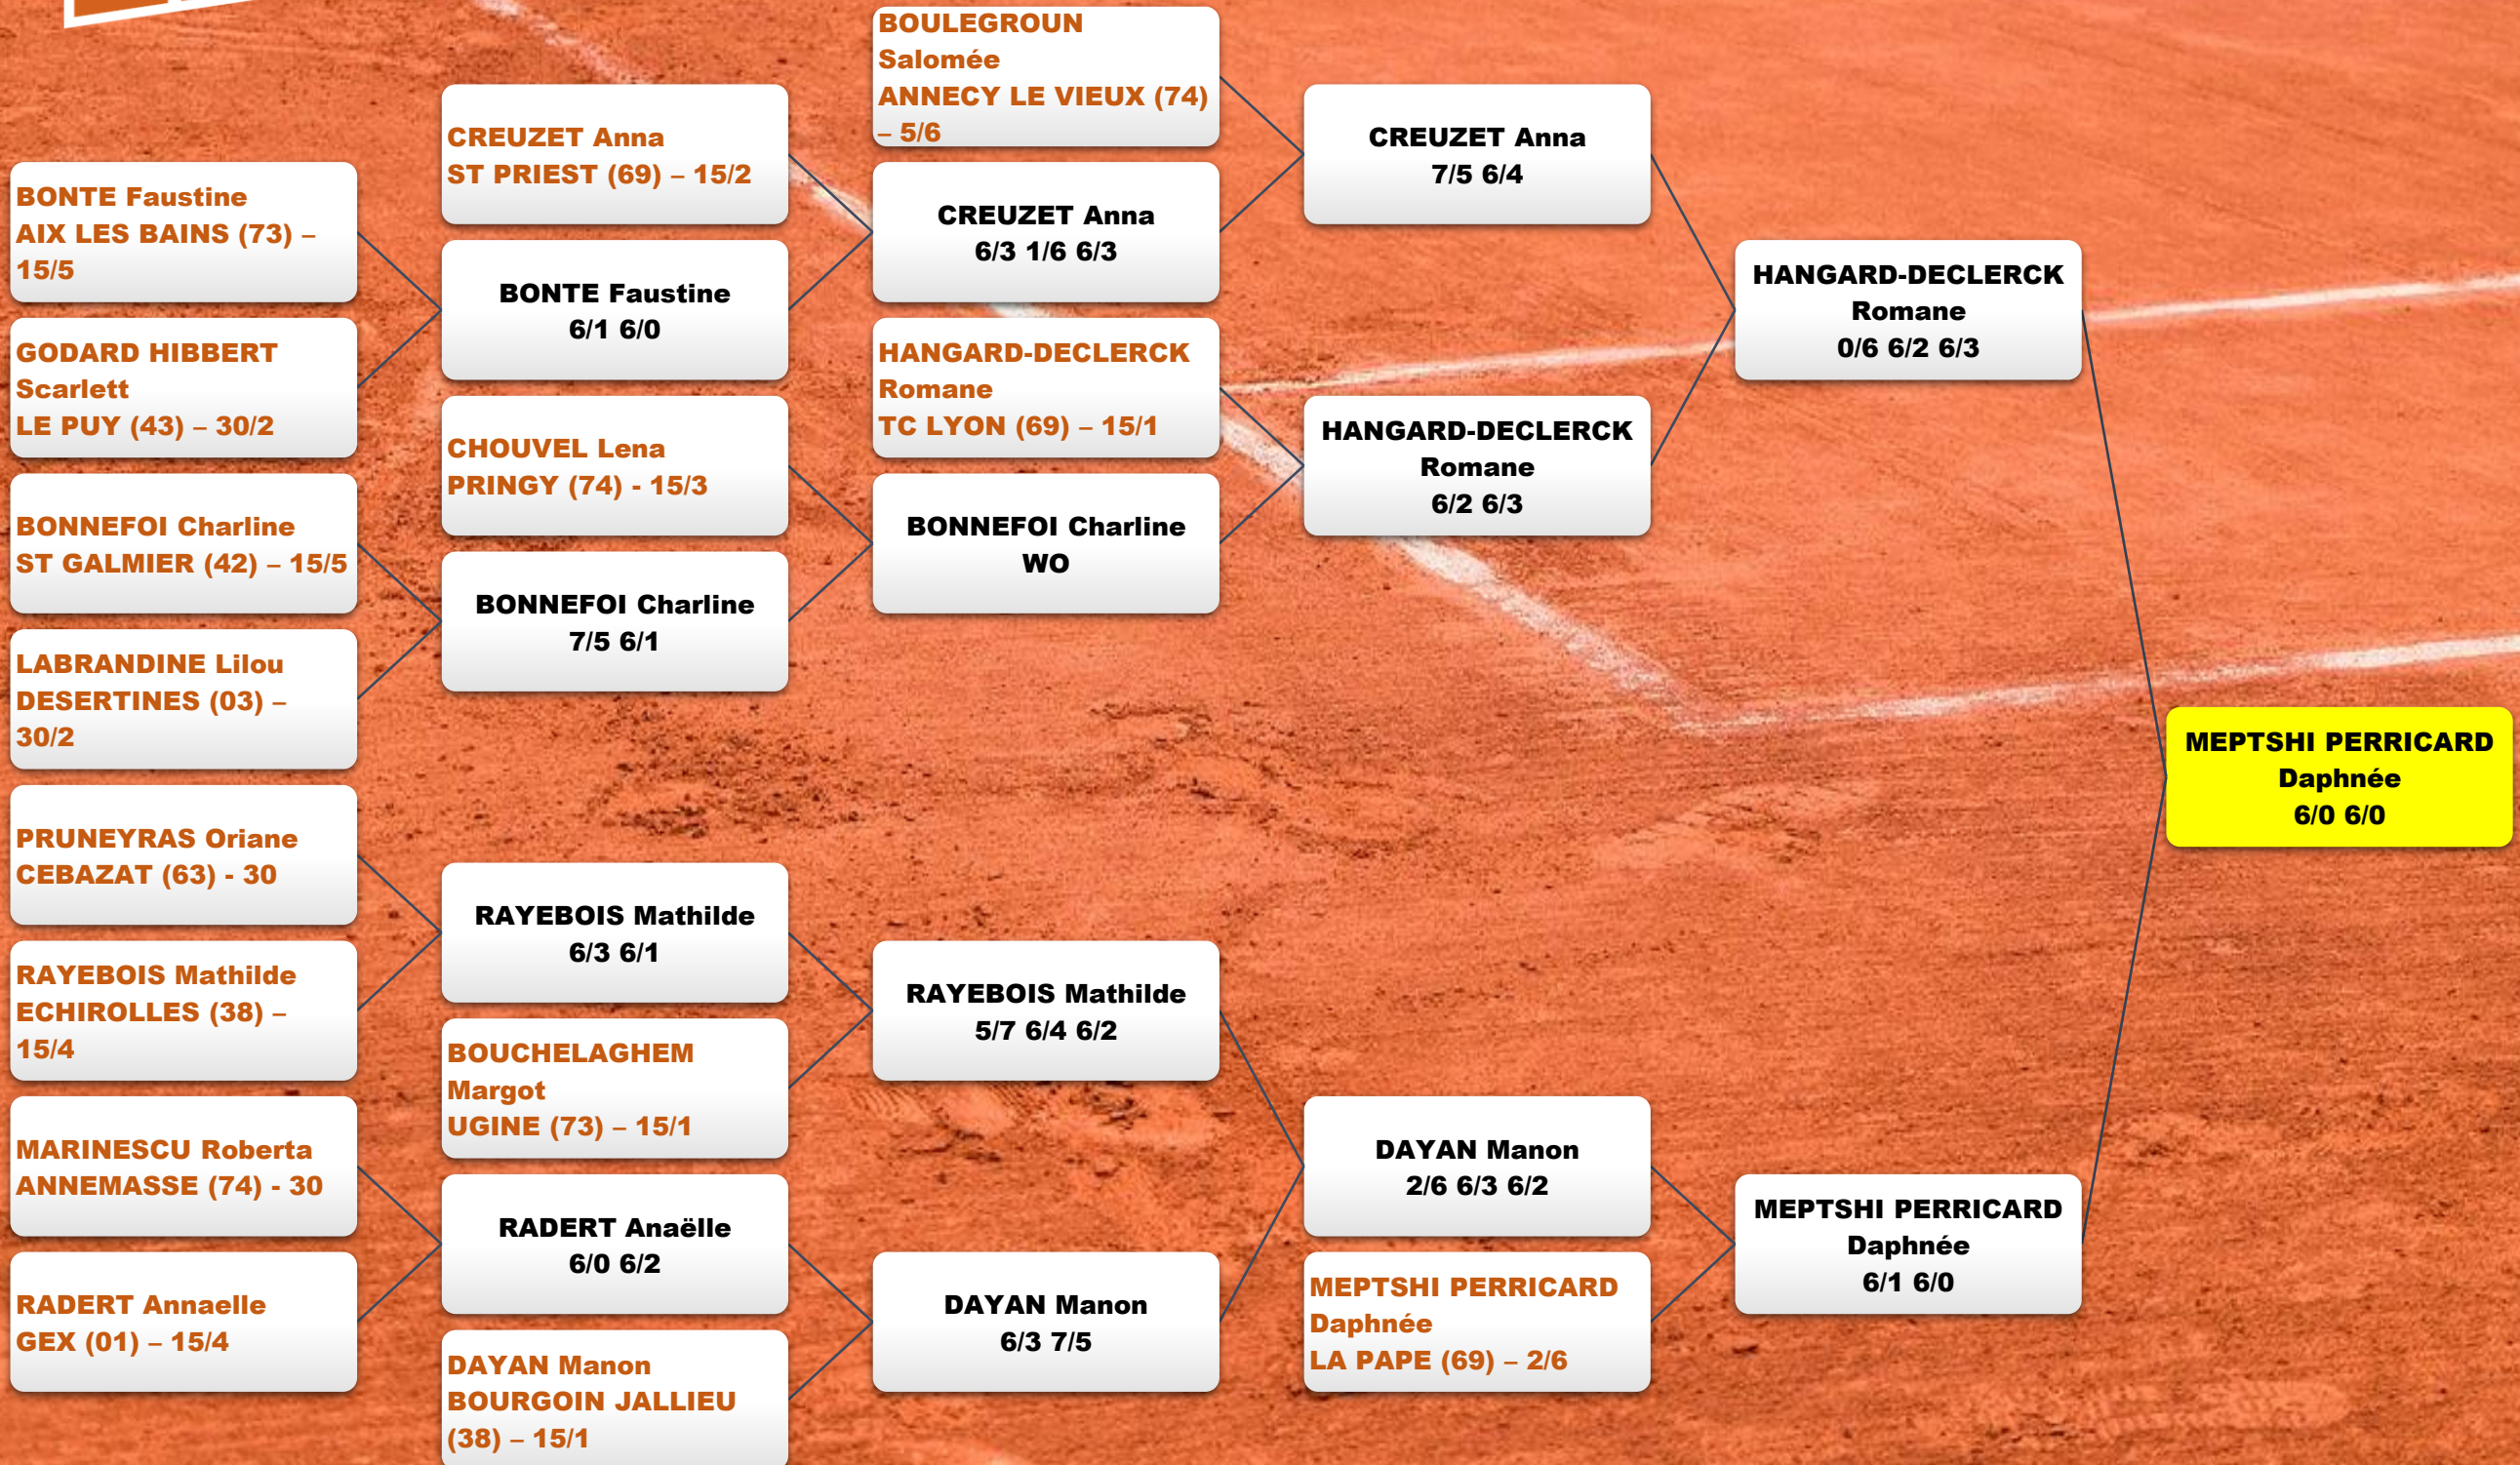

LIGUE AUVERGNE RHÔNE ALPES

INDIVIDUELS LIGUE 2020 JEUNES 11/12 ANS FILLES - TF