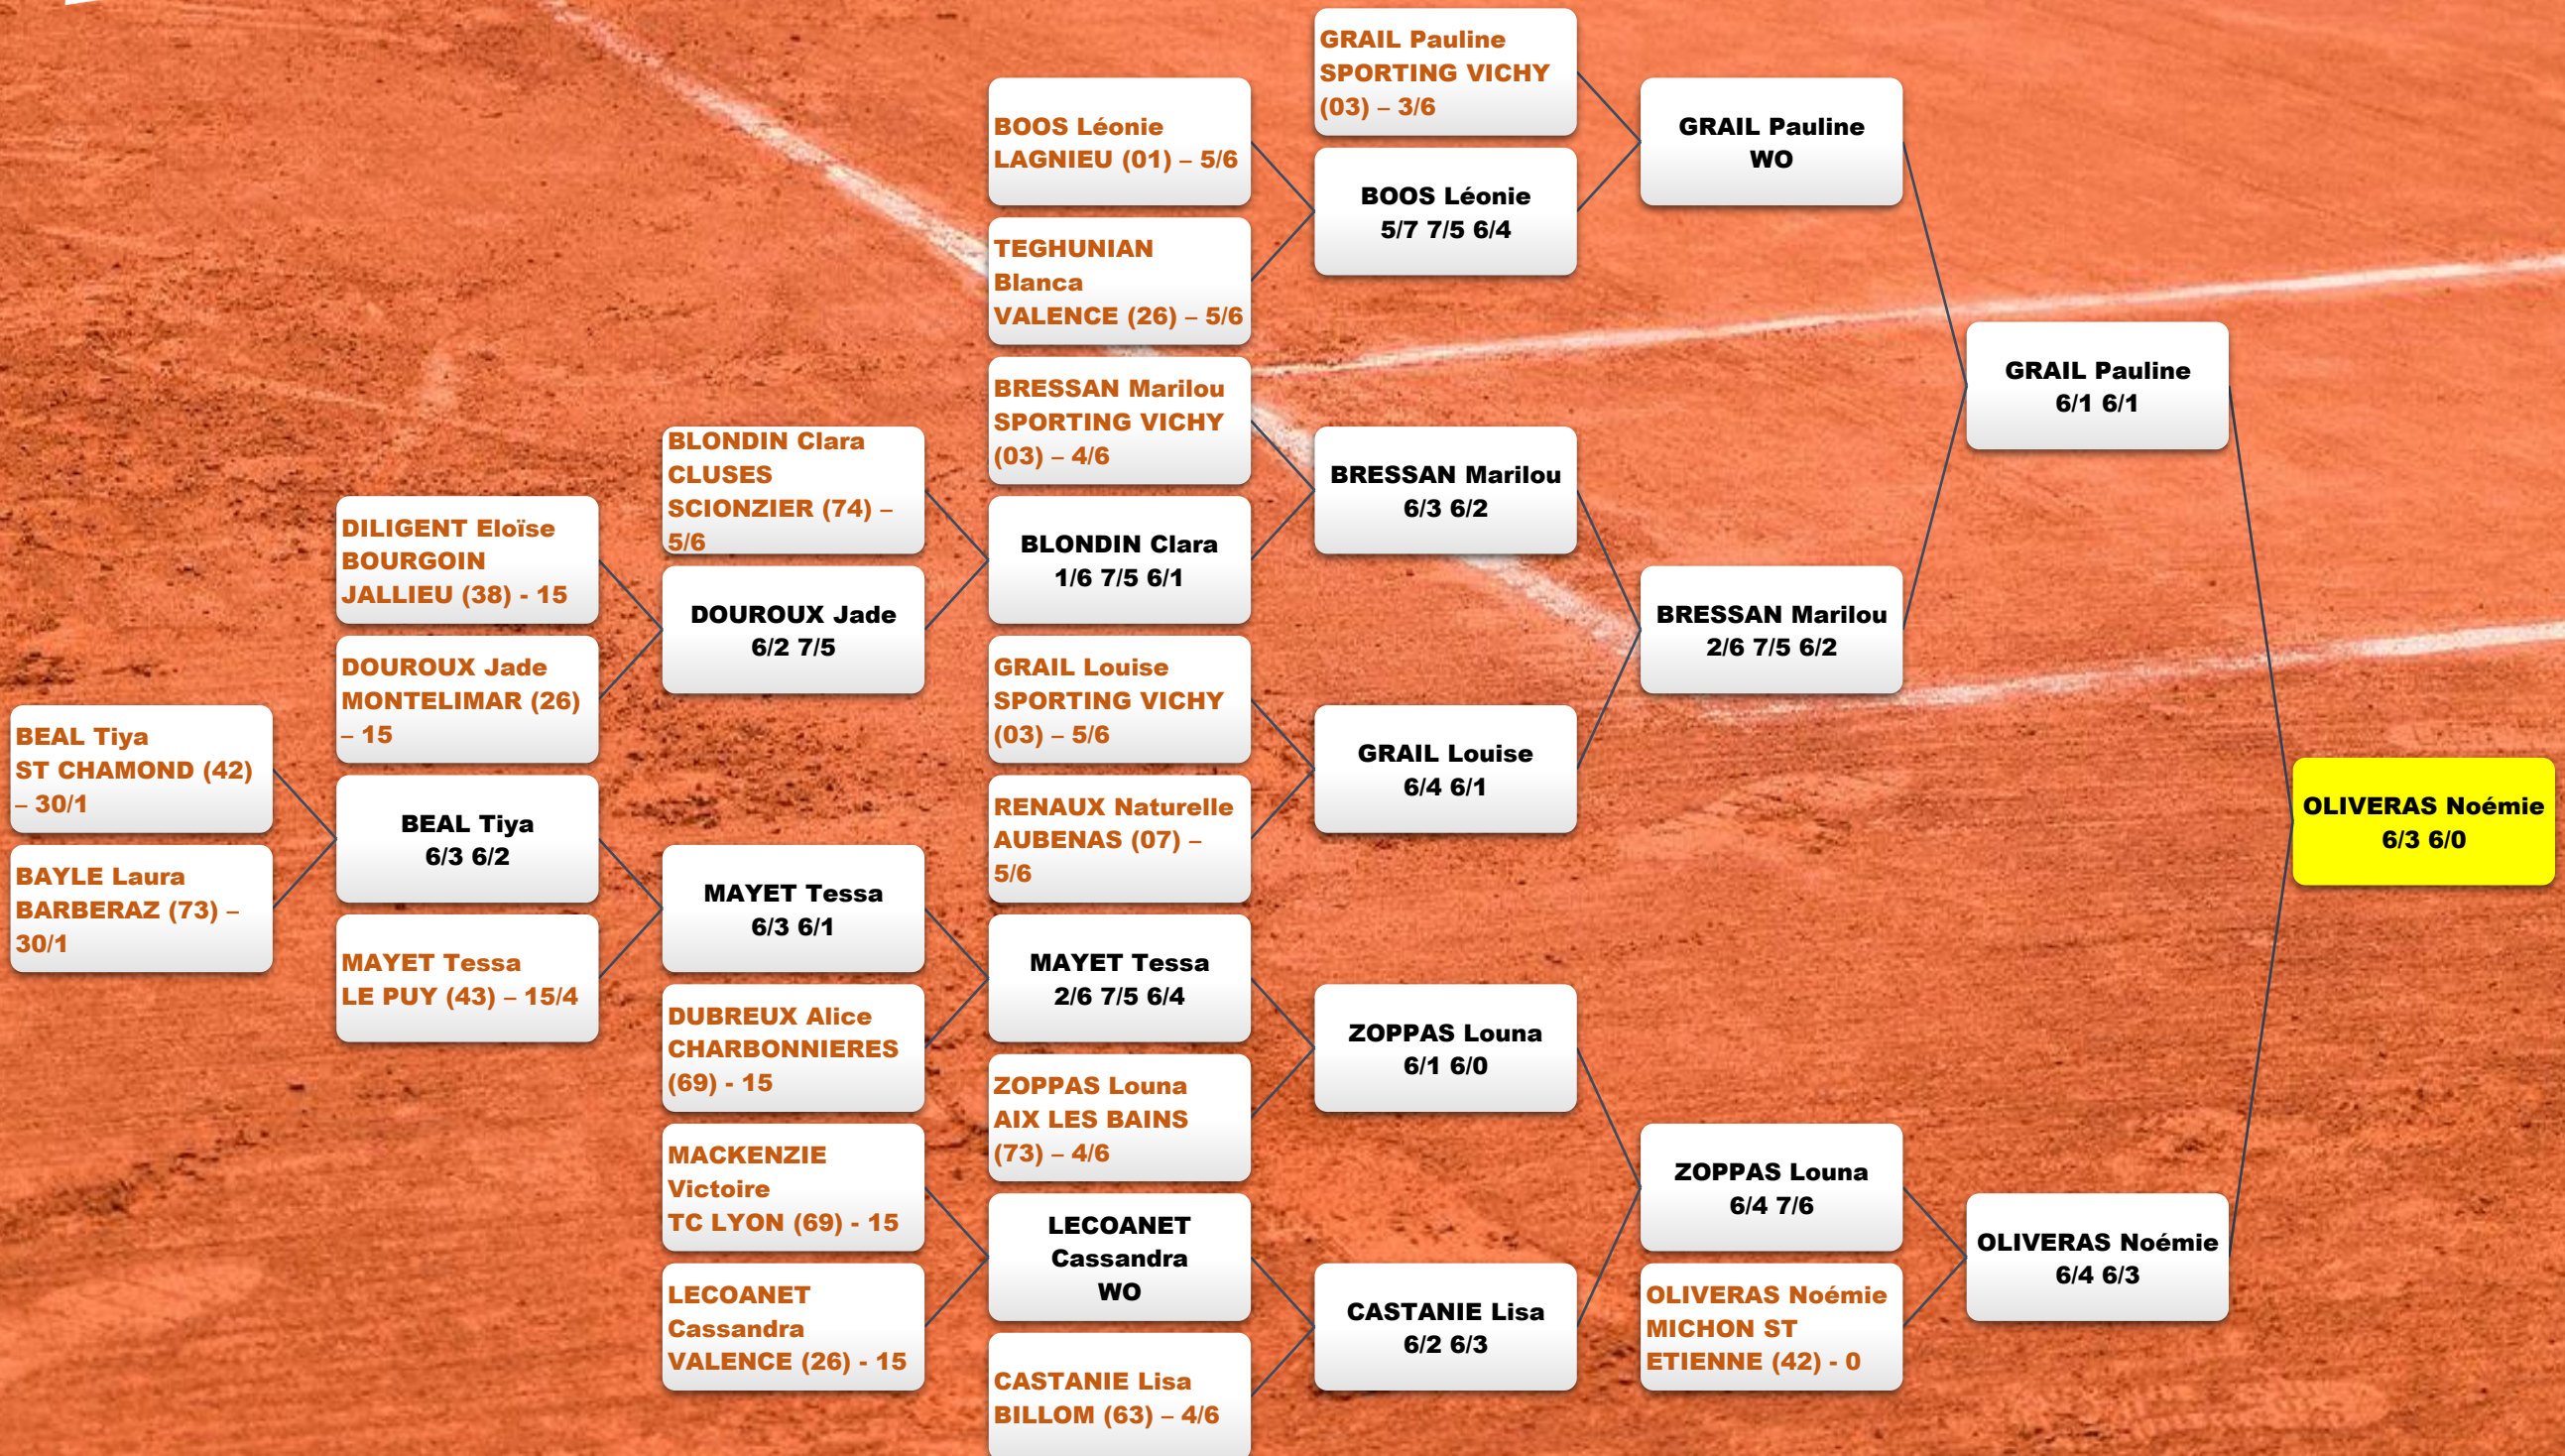

GARCONS

LIGUE AUVERGNE RHÔNE ALPES

INDIVIDUELS LIGUE 2020 JEUNES 11/12 ANS FILLES - TF

LIGUE AUVERGNE RHÔNE ALPES

INDIVIDUELS LIGUE 2020 JEUNES 13/14 ANS FILLES - TF

LIGUE AUVERGNE RHÔNE ALPES

INDIVIDUELS LIGUE 2020 JEUNES 11/12 ANS GARÇONS - TF