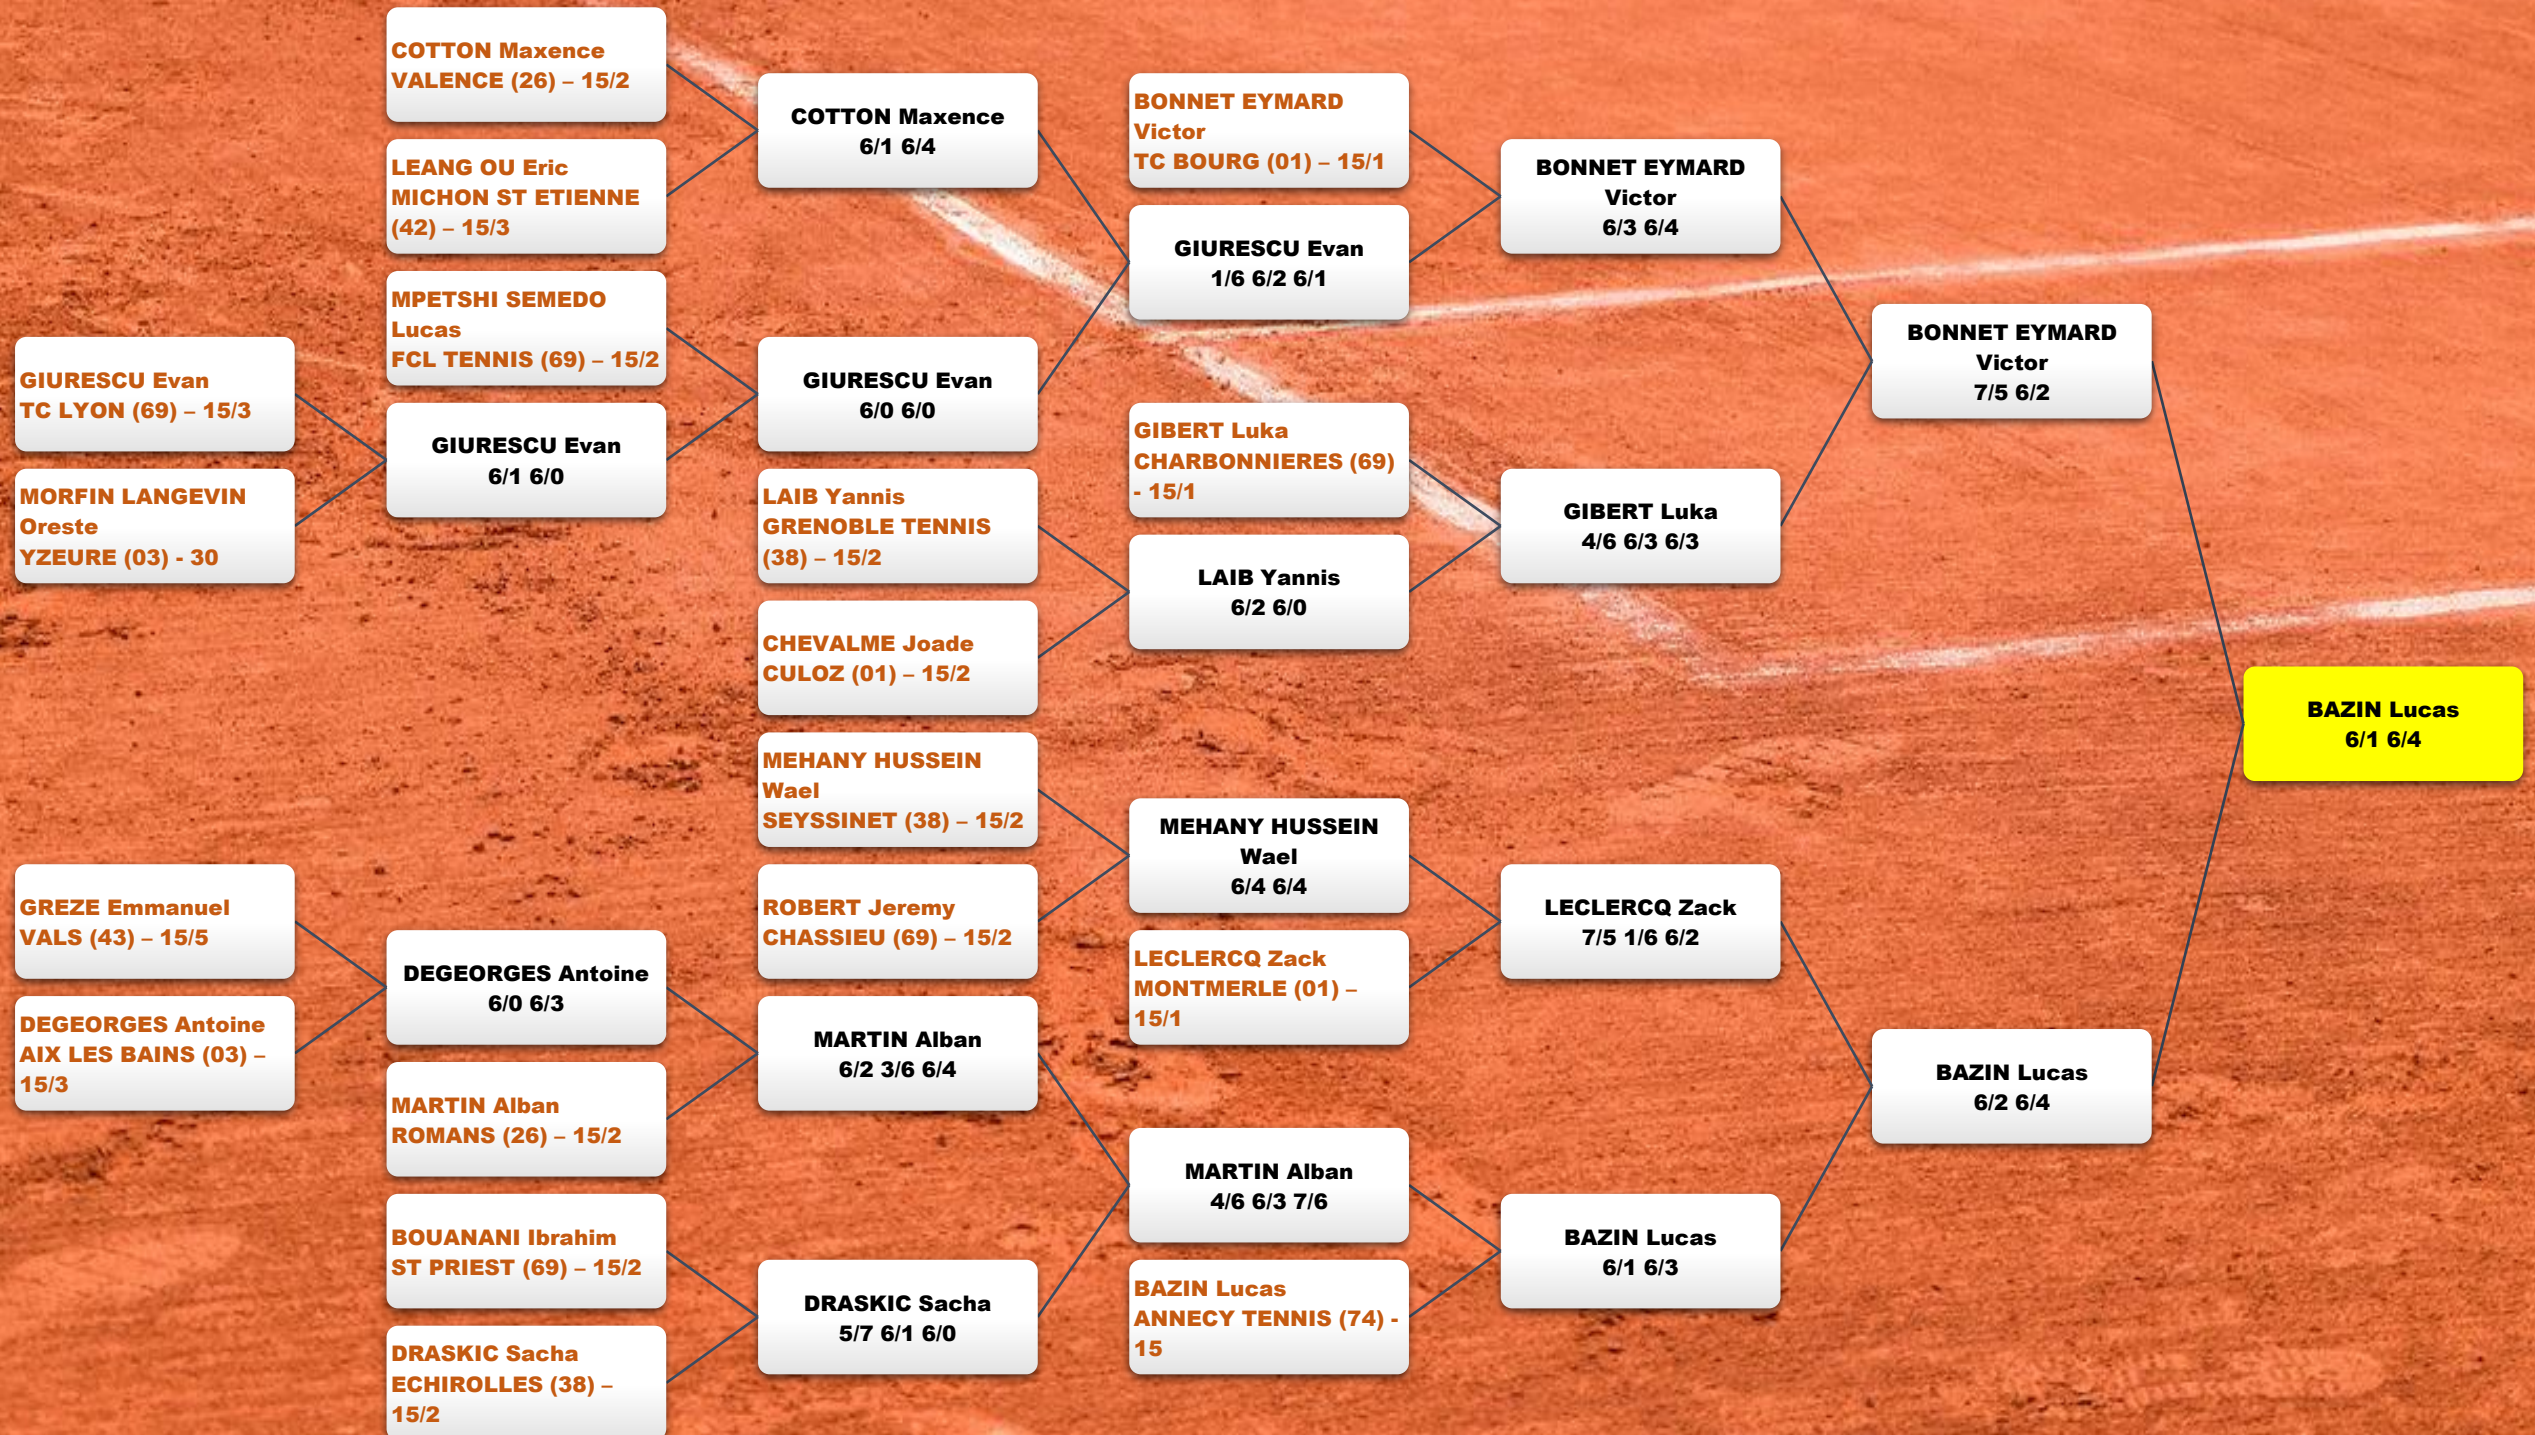

LIGUE
AUVERGNE
RHÔNE ALPES

JEUNES
11/12 - 13/14 - 15/16 - 17/18 ans
SENIORS
2ème Série/3ème Série/4ème Série
SENIORS PLUS
35/40/45/50/55/60/65/70/75 ans

CHAMPIONNAT INDIVIDUELS LIGUE 2020

TABLEAUX

JEUNES

FILLES

GARCONS

LIGUE AUVERGNE RHÔNE ALPES

INDIVIDUELS LIGUE 2020 JEUNES 11/12 ANS FILLES - TF

LIGUE AUVERGNE RHÔNE ALPES

INDIVIDUELS LIGUE 2020 JEUNES 13/14 ANS FILLES - TF

LIGUE AUVERGNE RHÔNE ALPES

INDIVIDUELS LIGUE 2020 JEUNES 11/12 ANS GARÇONS - TF