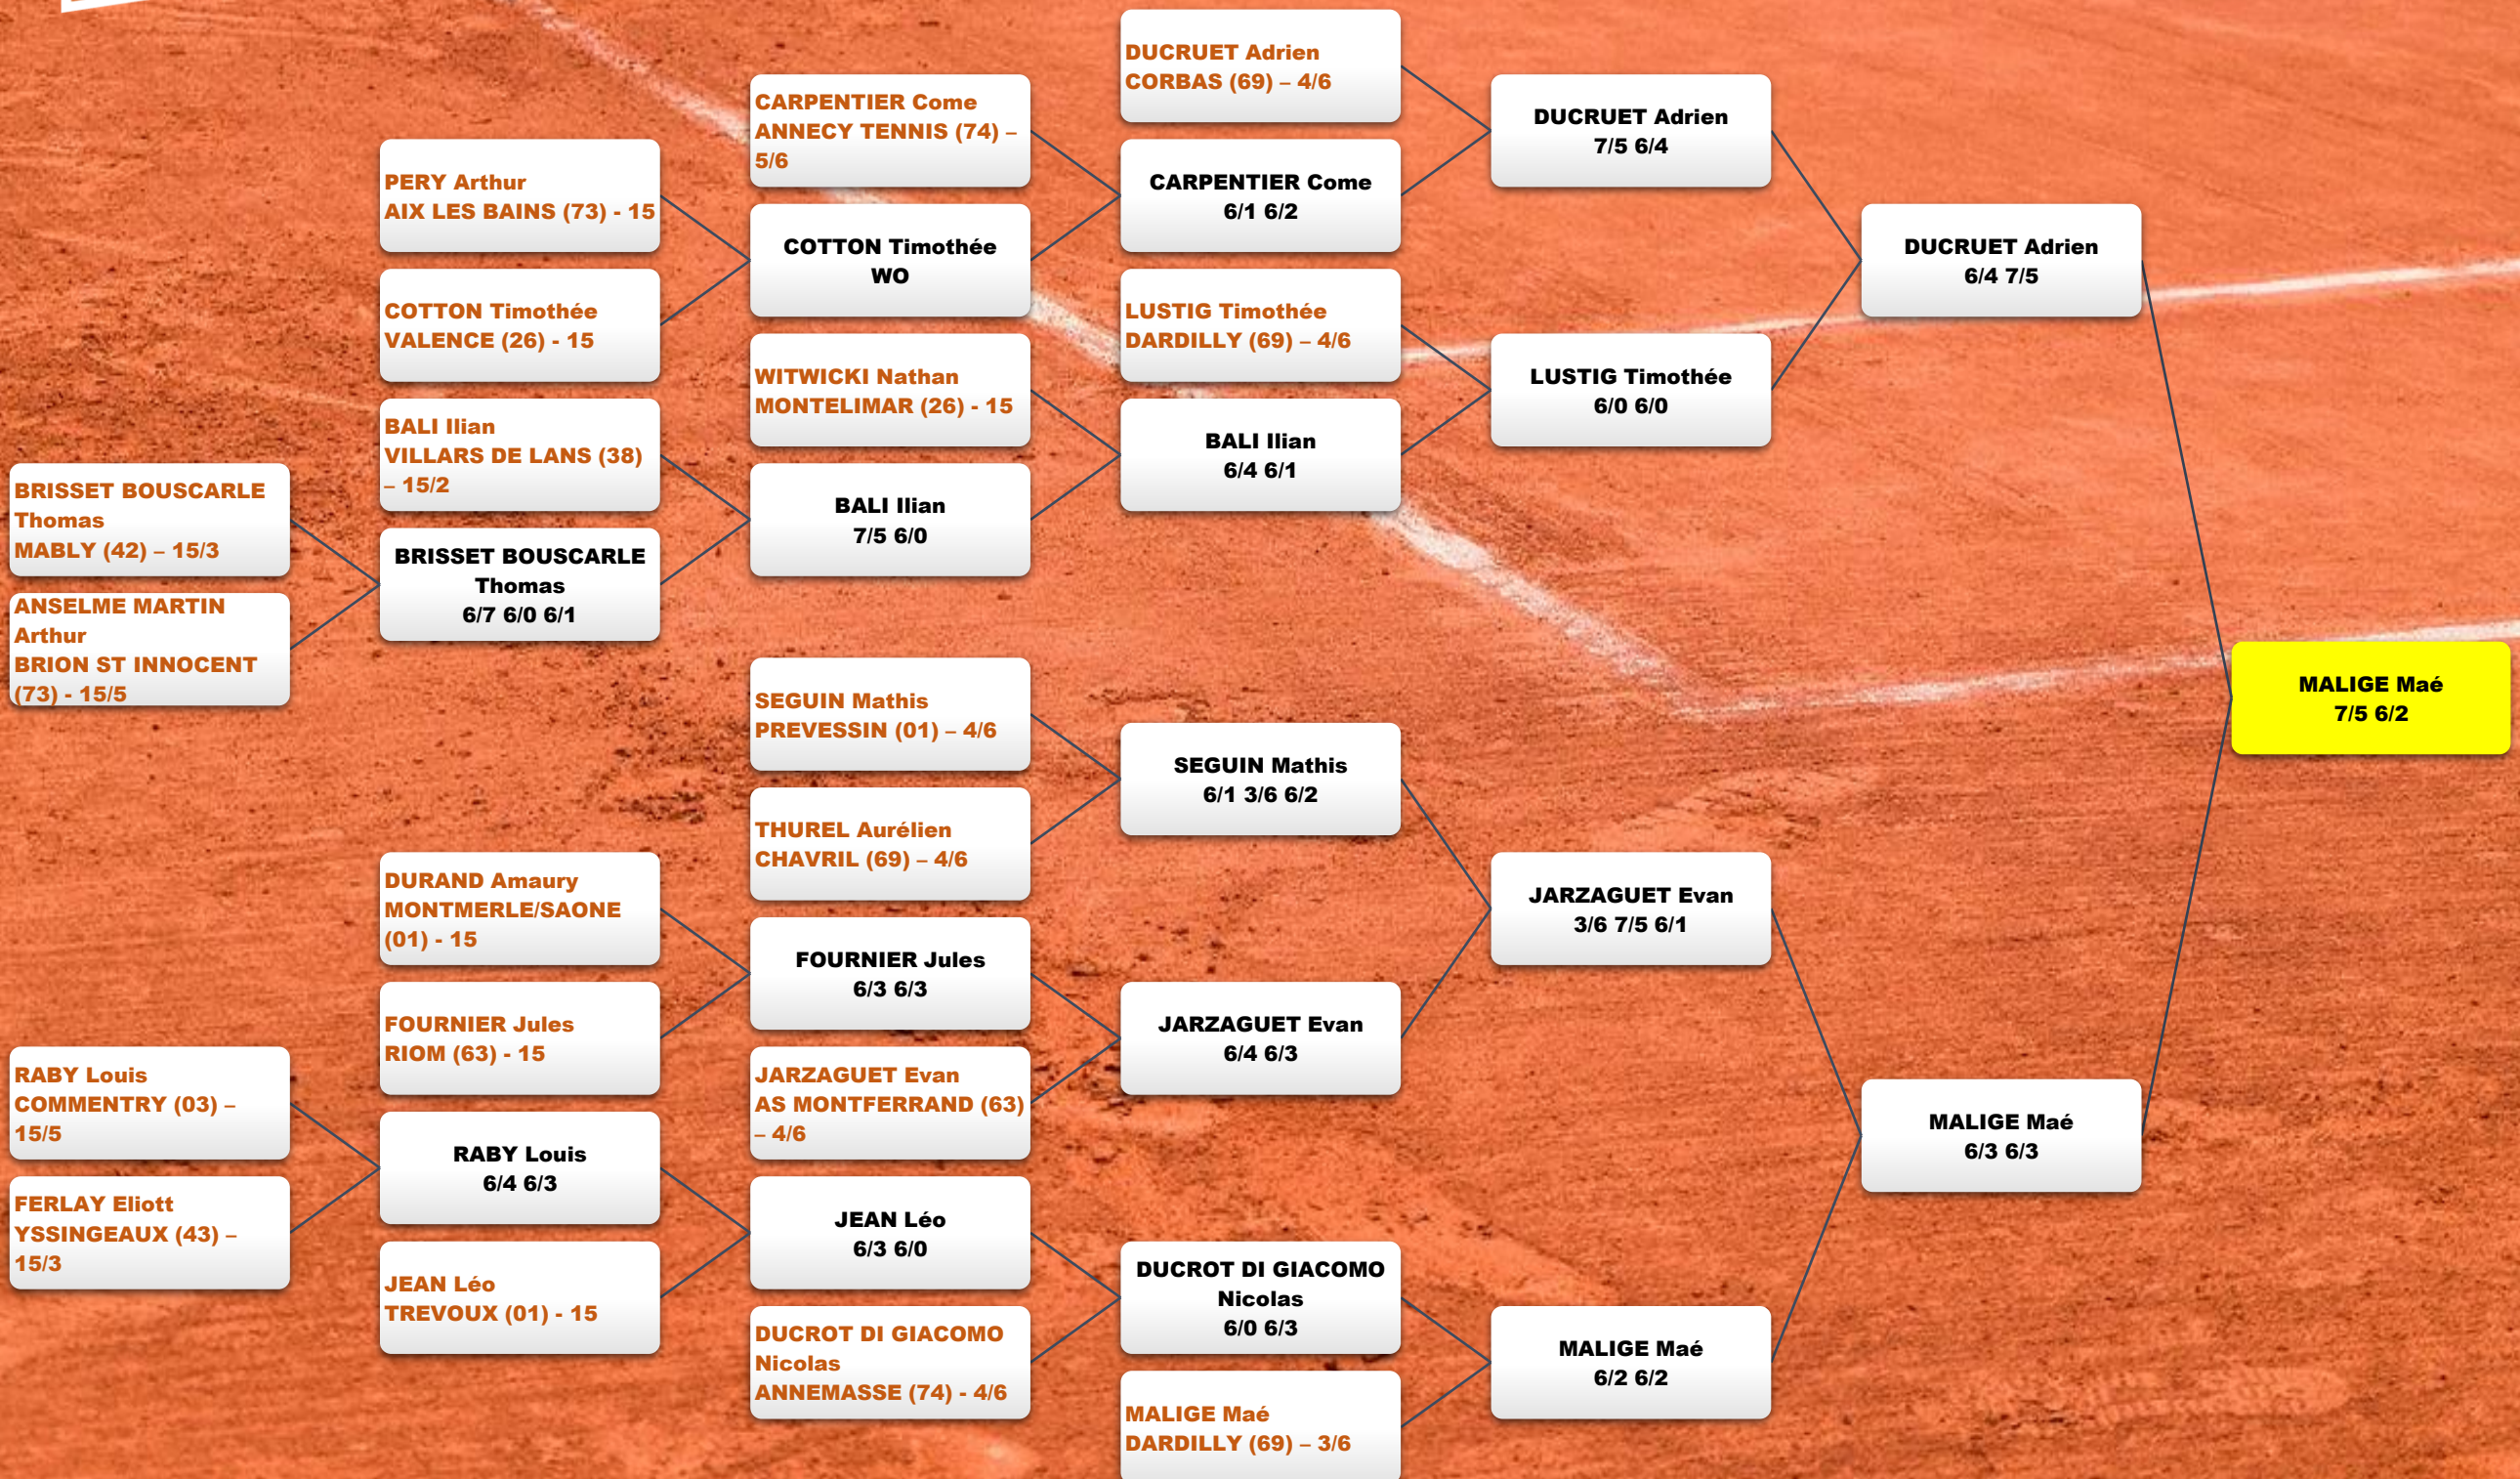

LIGUE AUVERGNE RHÔNE ALPES

INDIVIDUELS LIGUE 2020 JEUNES 13/14 ANS GARÇONS - TF