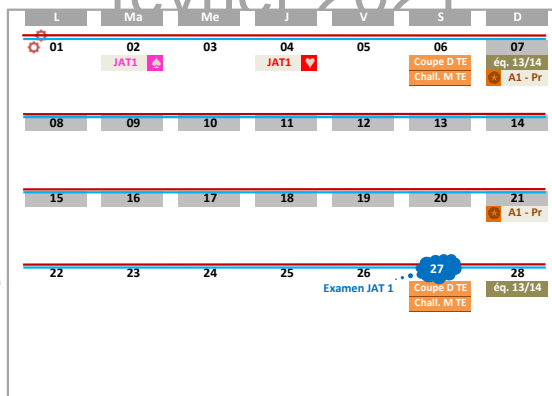

JAT1 site Nord Ouest ou à distance

**Formations JAT2**

séances et dates : enseignements auprès de la liasse ARA

**Formations JAE1**

Charbonnières \*  
Corbas \*  
Grienvy \* 19h-21h

**Formations JAE2**

séances et dates en fonction des inscriptions

classements mensuels

**octobre 2020**

**novembre 2020**

**décembre 2020**

**janvier 2021**

**février 2021**

**mars 2021**

**avril 2021**

**mai 2021**

**juin 2021**

**juillet 2021**