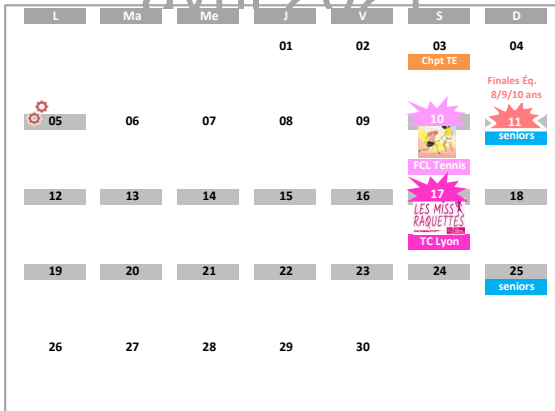

JAT1 site Nord Ouest ou à distance

**Formations JAT2**

séances et dates : enseignements auprès de la liasse ARA

**Formations JAE1**

Charbonnières \*  
Corbas \*  
Grienvy \* 19h-21h

**Formations JAE2**

séances et dates en fonction des inscriptions

classements mensuels

**octobre 2020**

**novembre 2020**

**décembre 2020**

**janvier 2021**

**février 2021**

**mars 2021**

**avril 2021**

**mai 2021**

**juin 2021**

**juillet 2021**