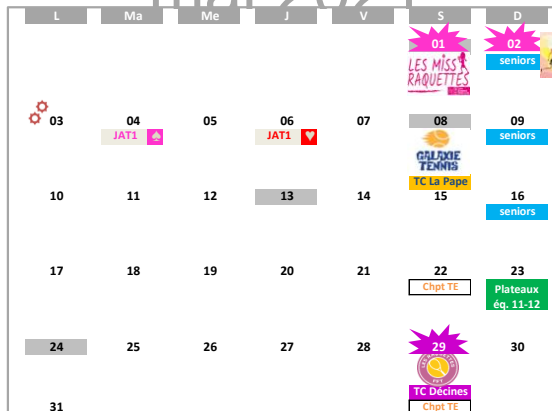

JAT1 site Nord Ouest ou à distance

**Formations JAT2**

séances et dates : enseignements auprès de la liasse ARA

**Formations JAE1**

Charbonnières \*  
Corbas \*  
Grienvy \* 19h-21h

**Formations JAE2**

séances et dates en fonction des inscriptions

classements mensuels

**octobre 2020**

**novembre 2020**

**décembre 2020**

**janvier 2021**

**février 2021**

**mars 2021**

**avril 2021**

**mai 2021**

**juin 2021**

**juillet 2021**