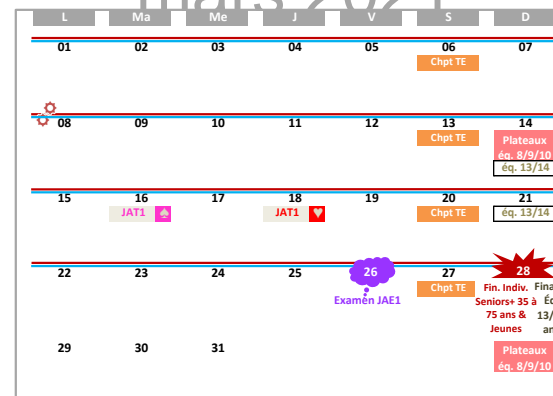

JAT1 site Nord Ouest ou à distance

**Formations JAT2**

séances et dates : enseignements auprès de la liasse ARA

**Formations JAE1**

Charbonnières \*  
Corbas \*  
Grienvy \* 19h-21h

**Formations JAE2**

séances et dates en fonction des inscriptions

classements mensuels

**octobre 2020**

**novembre 2020**

**décembre 2020**

**janvier 2021**

**février 2021**

**mars 2021**

**avril 2021**

**mai 2021**

**juin 2021**

**juillet 2021**