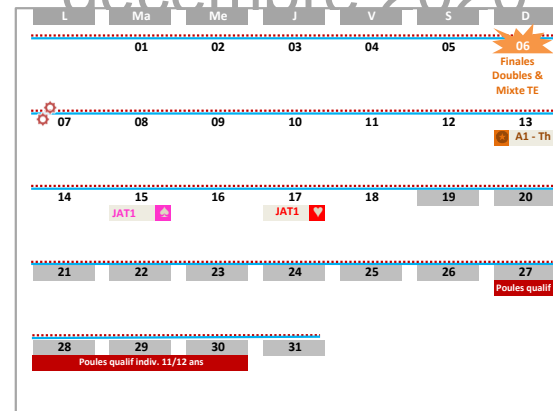

JAT1 site Nord Ouest ou à distance

**Formations JAT2**

séances et dates : enseignements auprès de la liasse ARA

**Formations JAE1**

Charbonnières \*  
Corbas \*  
Grienvy \* 19h-21h

**Formations JAE2**

séances et dates en fonction des inscriptions

classements mensuels

**octobre 2020**

**novembre 2020**

**décembre 2020**

**janvier 2021**

**février 2021**

**mars 2021**

**avril 2021**

**mai 2021**

**juin 2021**

**juillet 2021**