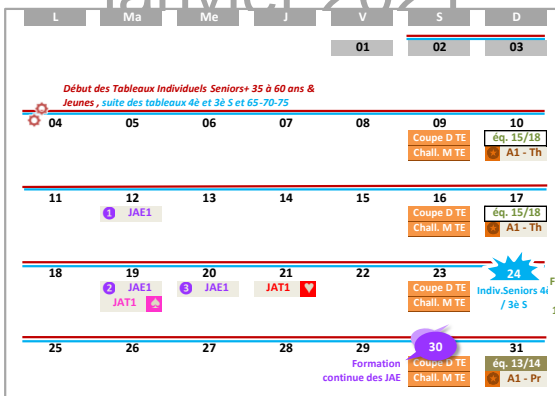

JAT1 site Nord Ouest ou à distance

**Formations JAT2**

séances et dates : enseignements auprès de la liasse ARA

**Formations JAE1**

Charbonnières \*  
Corbas \*  
Grienvy \* 19h-21h

**Formations JAE2**

séances et dates en fonction des inscriptions

classements mensuels

**octobre 2020**

**novembre 2020**

**décembre 2020**

**janvier 2021**

**février 2021**

**mars 2021**

**avril 2021**

**mai 2021**

**juin 2021**

**juillet 2021**