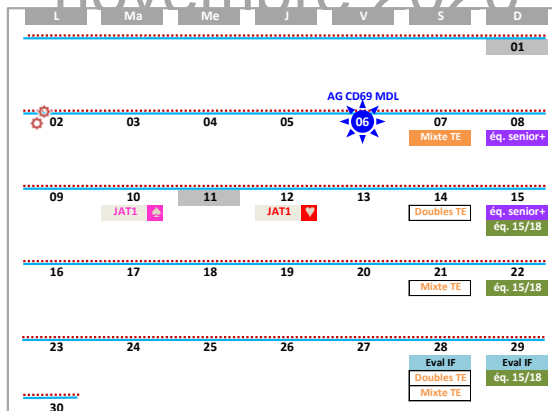

**Compétitions par équipes**

éq. XXX → journée "poule"

éq. XXX → tableau final

XX → finales(s)

**Formations Arbitres**

A1 - Th = partie théorique

A1 - Pr = partie pratique

**Formations JAT1**

JAT1 site Nord Ouest ou à distance

**Formations JAT2**

séances et dates : enseignements auprès de la liasse ARA

**Formations JAE1**

Charbonnières \*  
Corbas \*  
Grienvy \* 19h-21h

**Formations JAE2**

séances et dates en fonction des inscriptions

classements mensuels

**octobre 2020**

**novembre 2020**

**décembre 2020**

**janvier 2021**

**février 2021**

**mars 2021**

**avril 2021**