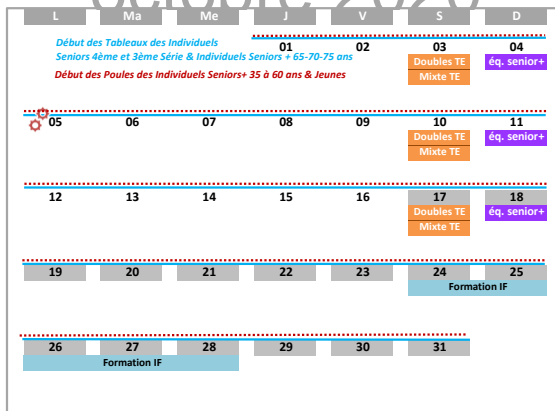

**Compétitions par équipes**

éq. XXX → journée "poule"

éq. XXX → tableau final

XX → finales(s)

**Formations Arbitres**

A1 - Th = partie théorique

A1 - Pr = partie pratique

**Formations JAT1**

JAT1 site Nord Ouest ou à distance

**Formations JAT2**

séances et dates : enseignements auprès de la liasse ARA

**Formations JAE1**

Charbonnières \*  
Corbas \*  
Grienvy \* 19h-21h

**Formations JAE2**

séances et dates en fonction des inscriptions

classements mensuels

**octobre 2020**

**novembre 2020**

**décembre 2020**

**janvier 2021**

**février 2021**

**mars 2021**

**avril 2021**

**mai 2021**

**juin 2021**

**juillet 2021**